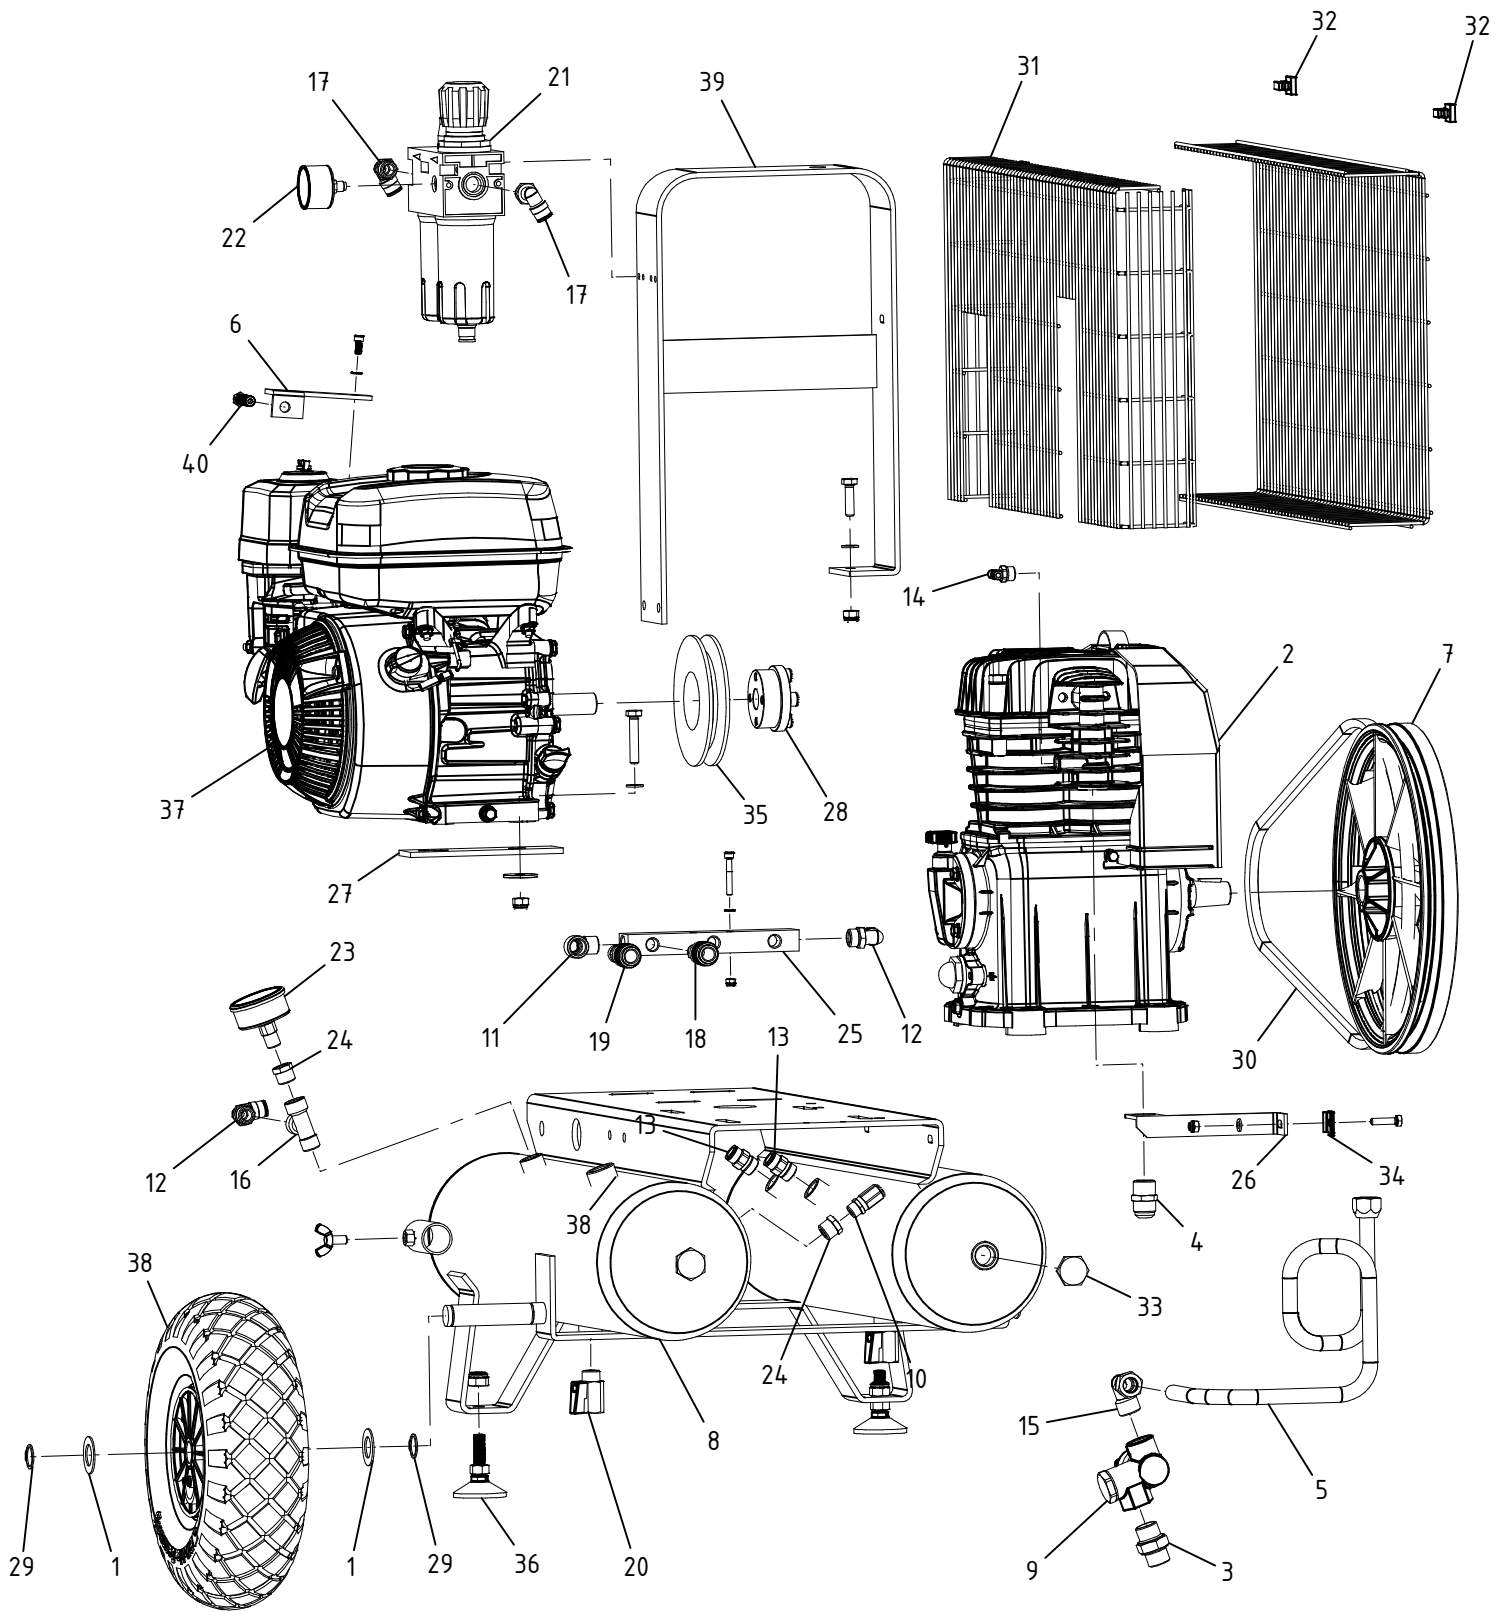

Motocomp. a spinta MC 550 (8000.0011) - Cod. MOTO.0420

CAMPAGNOLA S.r.l - Tav.: 0350.0053 Release / Versione 11

CAMPAGNOLA

UFF. TECNICO RICAMBI - RIPRODUZIONE VIETATA

Motocomp. a spinta MC 550 (8000.0011) - Cod. MOTO.0420

CAMPAGNOLA S.r.l - Tav.: 0350.0053 Release / Versione 11

Pos	Q.tà	Codice	Descrizione	Pos	Q.tà	Codice	Descrizione
1	4	0101.0248	Rondella 20.5x35x1.5 zinc.	36	2	0142.0103	Piedino PGN50/3
2	1	0104.0169	Testata MK 113 S/volano	37	1	0146.0429	Motore Honda GX 200 QX3 OH
3	1	0105.0104	Nipples 1/2"x1/2"	38	2	0147.0129	Ruota gommata
4	1	0105.0122	Nipples 1/2"x1/2" tubo rame	39	1	0152.0130	Arco MC550 Kohler
5	1	0107.0321	Tubo rame	40	1	0240.0100	Cilindro pneum. autoreg.
6	1	0108.0290	Supporto cil. autoregolazione	41	1	OPTI.0138	Kit perno avvolgitore
7	1	0109.0167	Volano MK113				
8	1	0110.0209	Serbatoio MC 550 (11+11 Lt + telaio)				
9	1	0111.0112	Valvola pilota				
10	1	0111.0142	Valvola sicurezza				
11	1	0112.0101	Raccordo a L 3/8 MF				
12	2	0112.0152	Raccordo a L 3/8" M 8x10 aut. girevole				
13	2	0112.0156	Raccordo diritto 3/8" 8x10 aut.				
14	1	0112.0179	Raccordo a L 1/4"-4x2				
15	1	0112.0187	Raccordo L + ogiva				
16	1	0112.0201	Raccordo a T 3/8 MFF				
17	2	0112.0204	Raccordo a L 3/8" 8x10				
18	3	0113.0100	Rubinetto rapido M1/4"				
19	1	0113.0110	Rubinetto rapido M3/8"				
20	2	0113.0125	Rubinetto a sfera MF 3/8"				
21	1	0114.0130	Filtro regolatore + lubrificatore 3/8"				
22	1	0116.0106	Manometro				
23	1	0116.0107	Manometro				
24	2	0117.0100	Riduz. 3/8"x1/4" MF				
25	1	0118.0101	Ripartitore aria 5 fori				
26	1	0119.0204	Staffa superiore carter				
27	2	0119.0222	Rinforzo motore				
28	1	0122.0201	Calettatore				
29	4	0126.0102	Anello seeger E 20				
30	1	0131.0121	Cinghia A 51				
31	1	0132.0338	Carter a rete				
32	9	0133.0102	Tappo plastica carter				
33	4	0133.0106	Tappo 1/2"				
34	4	0135.0100	Piastrina carter				
35	1	0137.0195	Puleggia D.118				